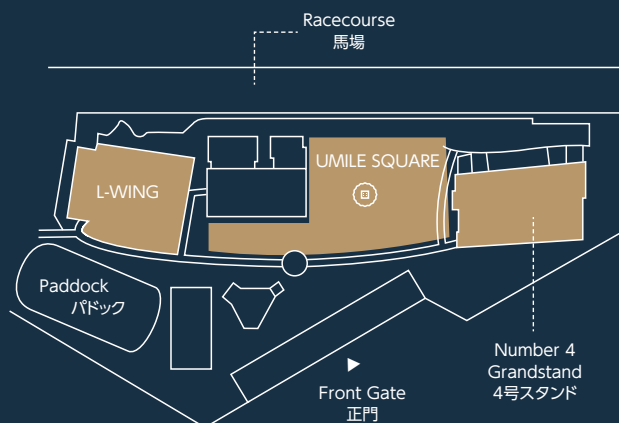

Oi Racecourse

大井競馬場（東京シティ競馬）

Popular for its night-time racing as well as its location, you can hold a wide variety of events here, ranging from large to small private parties. UMILE SQUARE, a new 10,000 square meter event space is ideal for hosting outdoor events like standing parties for up to 5,000 people. For an indoor event, there is a private suite in the grandstand with a bird's-eye view of the finish line.

景色が美しいナイターレースを堪能できるスポットとして人気の大井競馬場。10,000㎡のウマイルスクエアでは屋外イベントを開催できます。屋内観覧席では、レース観戦とパーティーをお楽しみください。

2-1-2 Katsushima, Shinagawa-ku, Tokyo
 140-0012 JAPAN
<http://www.tokyocitykeiba.com/en/>
 Contact: Tokyo Unique Venues
 TEL: +81-3-5579-8870
 E-mail: tokyouniquevenues@tcvb.or.jp

Accessible restroom
 多目的トイレがあります。

Room / Space 会場名	Floor 階	Size (m) 面積	Seated 着席(名)	Standing 立食(名)	Hours of use 利用時間	Remarks 備考
UMILE SQUARE ウマイルスクエア	—	10,000	2,500	5,000	Inquire 応相談	Outdoors 屋外
L-WING (Wing Hall) L-WING ウイングホール	5	157	75	100	Inquire 応相談	
L-WING (Special Room A) L-WING 特別室A	5	235	90	150	Inquire 応相談	
L-WING (Special Room B) L-WING 特別室B	5	185	60	100	Inquire 応相談	
Number 4 Grandstand (Diamond Turn) 4号スタンド ダイヤモンドターン	4	1,690	489	—	Inquire 応相談	